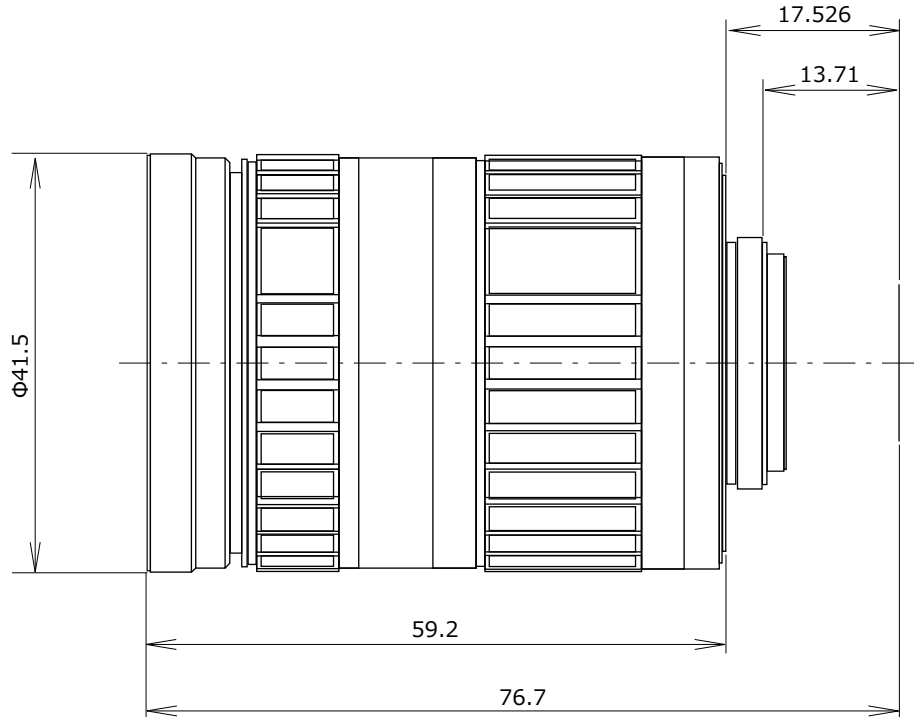

# T8-3514R

- 1"
- 2/3"
- 35mm
- F1.4
- 8MP
- IR
- C mount

Unit: mm

Image Format	イメージサイズ	1inch (12.8x9.6mm, D16.0mm)			
Focal Length	焦点距離	35mm			
Relative Aperture	最大口径比	F =1: 1.4			
Iris Range	アイリス範囲	F1.4 to 16			
Angular Field of View	画角	Horizontal	水平	21.0°(1inch), 14.0°(2/3inch)	
		Vertical	垂直	16.0°(1inch), 11.0° (2/3inch)	
Minimum Object Distance	最至近撮影距離	0.8m			
Flange Back Length	フランジバック	17.526mm			
Back Focal Length	バックフォーカス	13.71mm			
Operation	操作方式	Focus	フォーカス	Manual with lock screw	手動 ロックビス付
		Iris	アイリス	Manual with lock screw	手動 ロックビス付
Lens Mount	レンズマウント	C-mount	Cマウント		
Filter Screw	フィルターネジ径	Non			
Dimensions	大きさ	$\Phi 41.5 \times 65.16$ mm			
Weight	質量	200g			
Operating Temperature	作動温度範囲	-20 to +60°C			
Resolution	解像力	8MP			
Optical Distortion	光学歪曲	-0.45%			
IR Correction	IR 補正	Supported 対応			