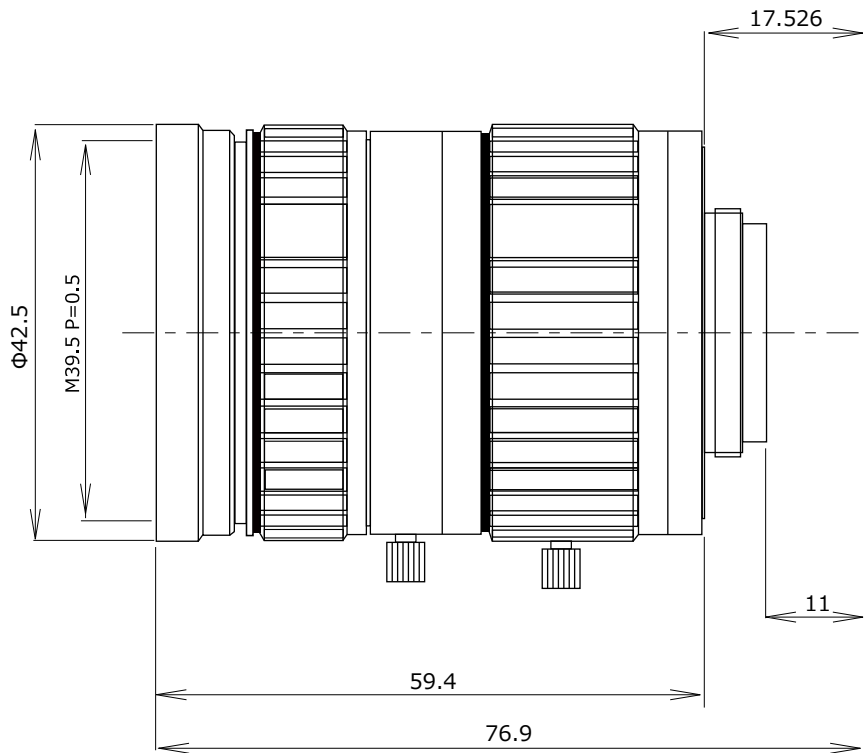

- 1"
- 2/3"
- 25mm
- F1.4
- 8MP
- IR
- C mount

Unit: mm

Image Format	イメージサイズ	1inch (12.8x9.6mm, D16.0mm)	
Focal Length	焦点距離	25mm	
Relative Aperture	最大口径比	F =1: 1.4	
Iris Range	アイリス範囲	F1.4 to 16	
Angular Field of View	画角	Horizontal	水平 29.0° (1inch), 20.0° (2/3inch)
		Vertical	垂直 21.0° (1inch), 15.0° (2/3inch)
Minimum Object Distance	最至近撮影距離	0.5m	
Flange Back Length	フランジバック	17.526mm	
Back Focal Length	バックフォーカス	12.7mm	
Operation	操作方式	Focus	フォーカス Manual with lock screw 手動 ロックビス付
		Iris	アイリス Manual with lock screw 手動 ロックビス付
Lens Mount	レンズマウント	C-mount Cマウント	
Filter Screw	フィルターネジ径	M39.5 P=0.5	
Dimensions	大きさ	Φ42.5x 65.9mm	
Weight	質量	185g	
Operating Temperature	作動温度範囲	-20 to +60°C	
Resolution	解像力	8MP 3.1micron(center to 75%) 4.0micron(75% to 100%)	
Optical Distortion	光学歪曲	-2.47%	
IR Correction	IR 補正	Supported 対応	