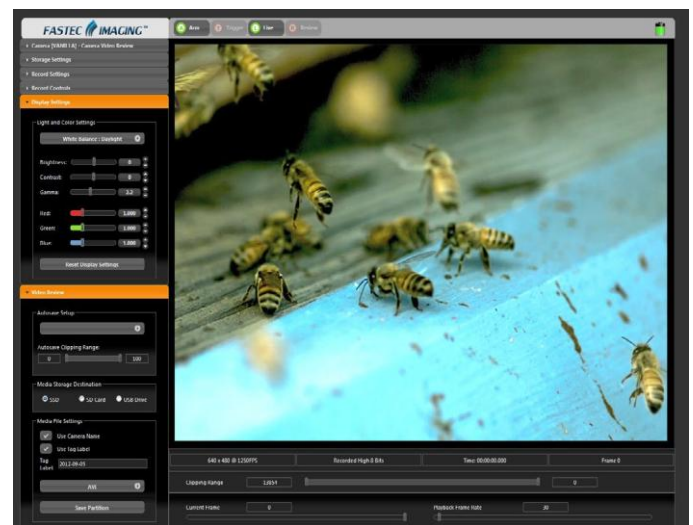

Web интерфейс