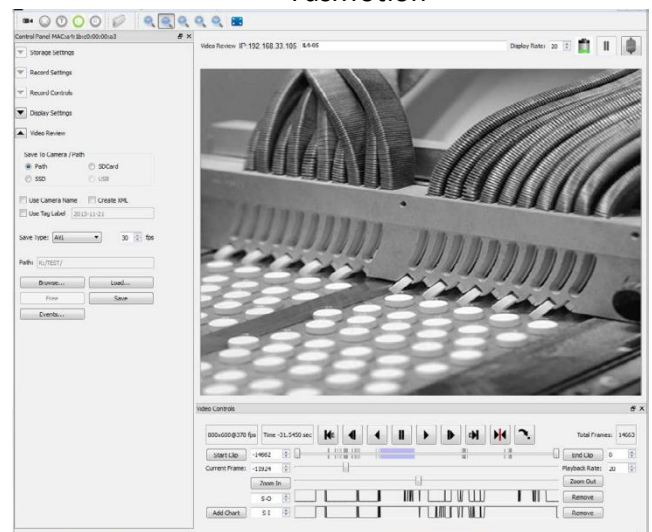

Fastec IL3

Ключевые особенности IL3

- КМОП сенсор со скоростью захвата 510 кадров в секунду при разрешении 1280 x 1024
- Широкий выбор внешних хранилищ информации
- До 512ГБ встроенной памяти
- Удаленное управление камерой через Web интерфейс или программу FasMotion

Преимущества